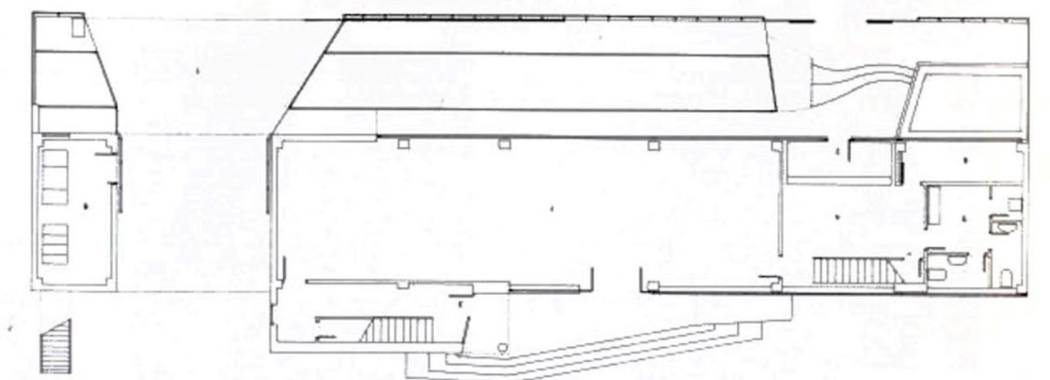

Autor(es): Salvador Mata Pérez
Colaboradores: L. M. Pérez Salamanca, P. Rodríguez Cantalapiedra
Localización: Valladolid, España
Usos: Industrial
Fecha: 1989-1991
Fases Realizadas: Fase única
Promotor: Pescados Alvaredo
Aparejadores: Belisario García Fiz y Vicente García Chico
Contrata: LINO

Premios: Finalista en Premios de Arquitectura, Interiorismo, Rehabilitación y Espacios Urbanos de Valladolid. Colegio Oficial de Arquitectos de Valladolid-COACYL, 1992

Publicaciones: Revista "BAU", #5. Valladolid, 1990
"Guía de Arquitectura de Valladolid". Ed. IV Centenario. Valladolid, 1992

0 1 3 5 10